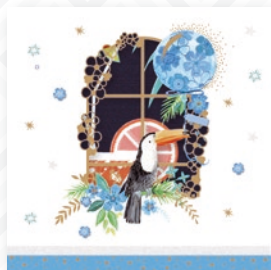

Laser 3 volets

TTV-01a